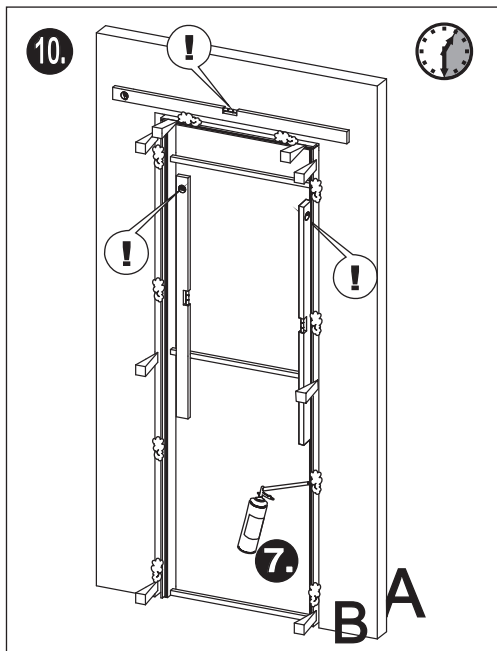

- 6x 4x25 ①
- 3x 3x30 ②
- 2x (4x) 5x60 ③
- 4x ④
- 3x ⑤
- 3x ⑥
- 5 m ⑦
- ⑧
- 1x 1x

VER. 1.0 02/2012 OT.DV-1
 **ATVYN**, s.r.o.
 Montážny návod na obložkovú zárubňu