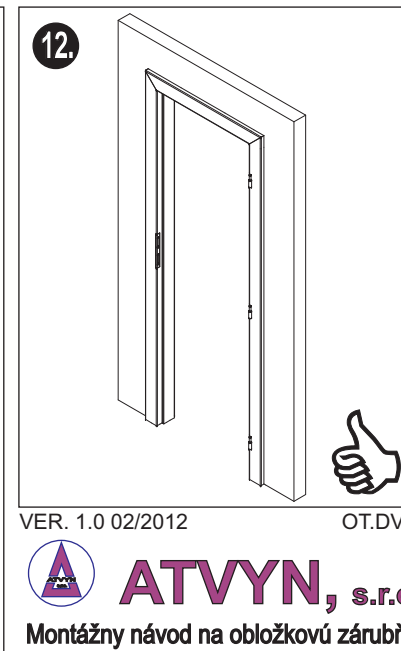

- 6x 4x25 ①
- 3x 3x30 ②
- 2x (4x) 5x60 ③
- 4x ④
- 3x ⑤
- 3x ⑥
- 5 m ⑦
- ⑧
- 1x 1x

VER. 1.0 02/2012 OT.DV-1
 **ATVYN**, s.r.o.
 Montážny návod na obložkovú zárubňu